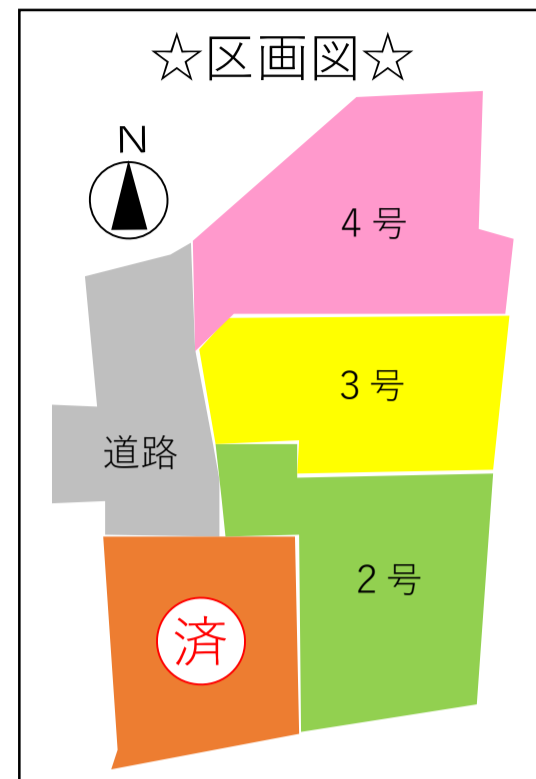

所在地 宮崎県宮崎市清武町今泉字松ノ木田甲6968-1、-6、-7
交通 最寄駅：日豊本線「清武駅」 最寄バス：「松の木田バス停」徒歩2分（120m）
学校 清武小学校：400m 徒歩5分
清武中学校：450m 徒歩6分
地目 田
都市計画 市街化区域
用途地域 第一種住居地域
建蔽率 60%
容積率 200%
道路 宮崎市道幅員 6m
設備 上・下水道：宮崎公営水道・下水道
区画 4区画（2号・3号・4号）1号 販売済
取引態様 売主：株式会社さくらホーム宮崎
株式会社さくらホーム宮崎建築条件付き（2号・3号・4号）

物件概要書

●物件所在地/宮崎県宮崎市清武町今泉字松ノ木田甲6968-1、-6、-7●交通/宮崎交通「松の木田バス停」約120m/徒歩約2分
●学校/清武小学校（約400m/徒歩5分）・清武中学校（約450m/徒歩6分）●用途地域/第1種住居地域●地目/宅地●建ぺい率/50%●容積率/80%●販売区画/3区画●道路/宮崎市道6m●設備/上下水道：公営水道・排水：公共下水道●雨水/道路側溝排水●取引態様：売主