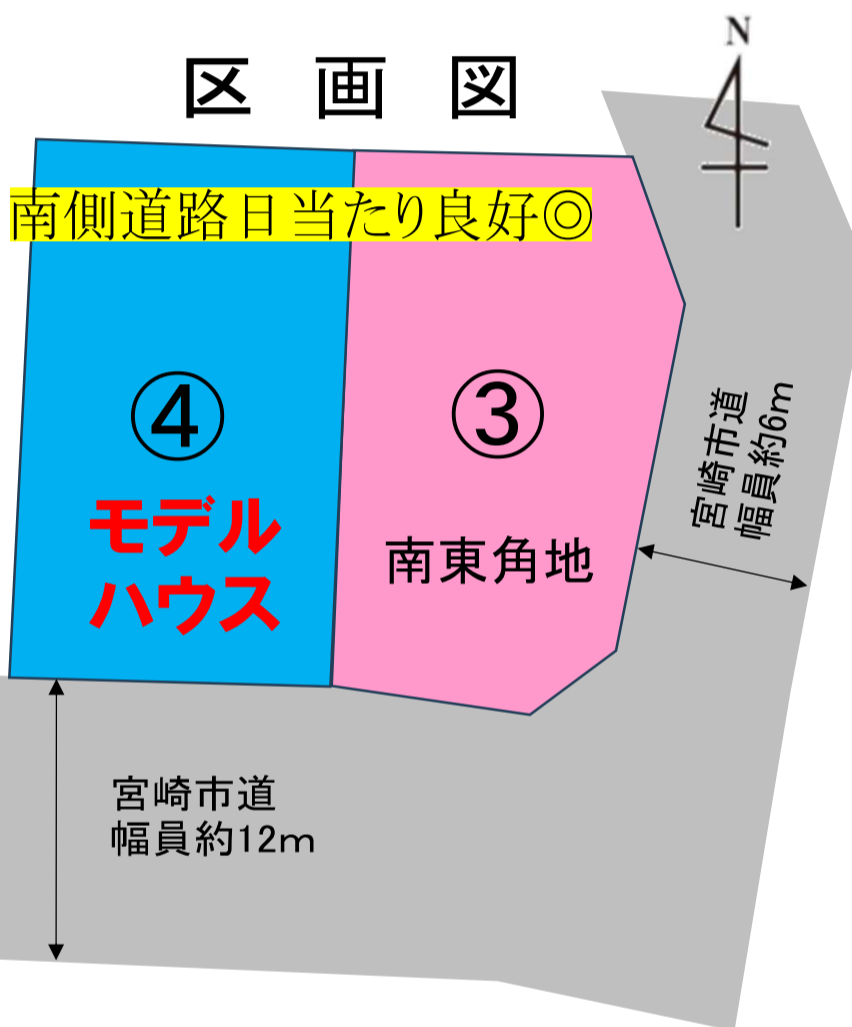

さくらシティ清武岡1丁目2工区販売開始!

所在地 宮崎県宮崎市清武町岡1丁目1-8、-9
 交通 最寄駅：JR日豊本線「清武駅」
 最寄バス：「岡バス停」徒歩5分(350m)
 学校 清武小学校：550m 徒歩7分
 清武中学校：650m 徒歩9分
 地目 宅地
 都市計画 市街化区域
 用途地域 第二種住居地域
 建蔽率 60%
 容積率 200%
 道路 2186岡樋ノ口線12m(南側)
 3130315岡3号線6m(東側)
 設備 上・下水道：宮崎公営水道・下水道
 販売区画 全2区画
 取引態様 売主：株式会社さくらホーム宮崎
 株式会社さくらホーム宮崎建築条件付き

清武小・清武中学校区

販売価格			
3号地	192.35 m ²	58.18 坪	18,600,000 円
4号地	204.97 m ²	62.00 坪	モデルハウス

2025年8月17日作成
 有効期限2025年9月30日まで

←現地
 QRコード

周辺施設

アタックス
 450m徒歩6分

宮大付属病院
 2.1km車5分

清武小中学校
 650m徒歩9分

まつうら眼科
 110m徒歩2分

クロスモール
 1.5km車5分

清武総合支所
 550m徒歩7分